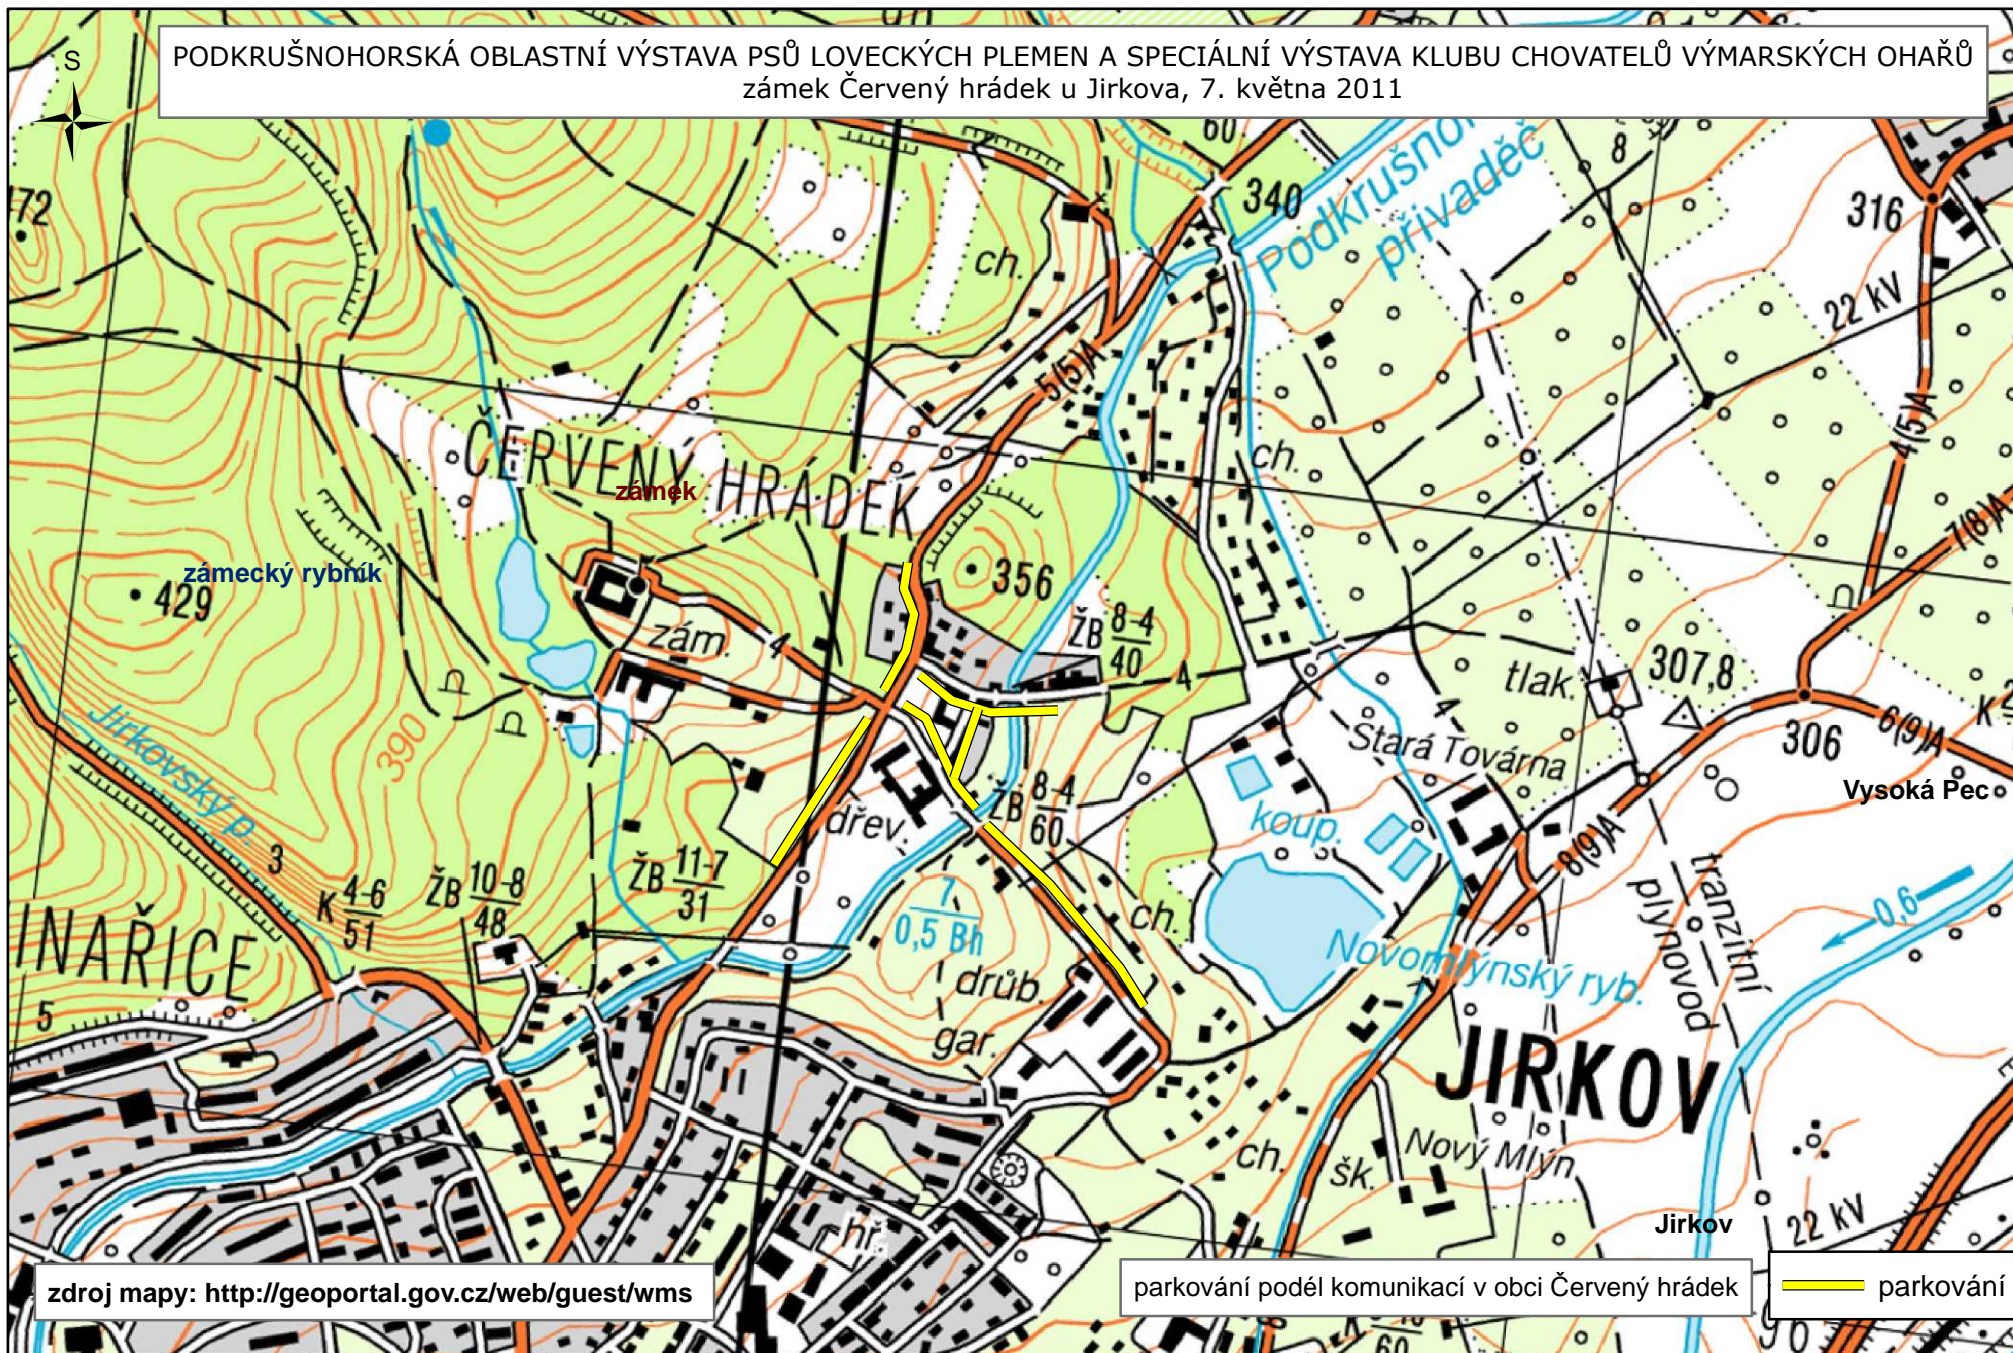

PODKRUŠNOHORSKÁ OBLASTNÍ VÝSTAVA PSŮ LOVECKÝCH PLEMEN A SPECIÁLNÍ VÝSTAVA KLUBU CHOVATELŮ VÝMARSKÝCH OHAŘŮ
zámek Červený hrádek u Jirkova, 7. května 2011

zdroj mapy: <http://geoportal.gov.cz/web/guest/wms>

parkování podél komunikací v obci Červený hrádek

— parkování